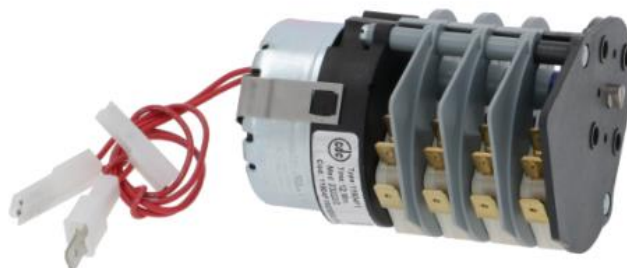

## Temporizador / Programador 4 Micro 12min

### Detalhes Técnicos

fabricante	CDC
tipo	11904
motores	1
câmaras	4
tempo de operação	12min
alimentação	230 V
diâmetro do eixo	- mm
extensão do eixo	- mm
nº de fabricante	11904F1 / BDR000.0000
tipo de motor	M48R ATS

### Compatível com as seguintes marcas

Brema, Brice Italia, Cookmax, Electrolux, Geofrigor, Luxia, Mastro, MBM-Italien, NTF, Rancilio